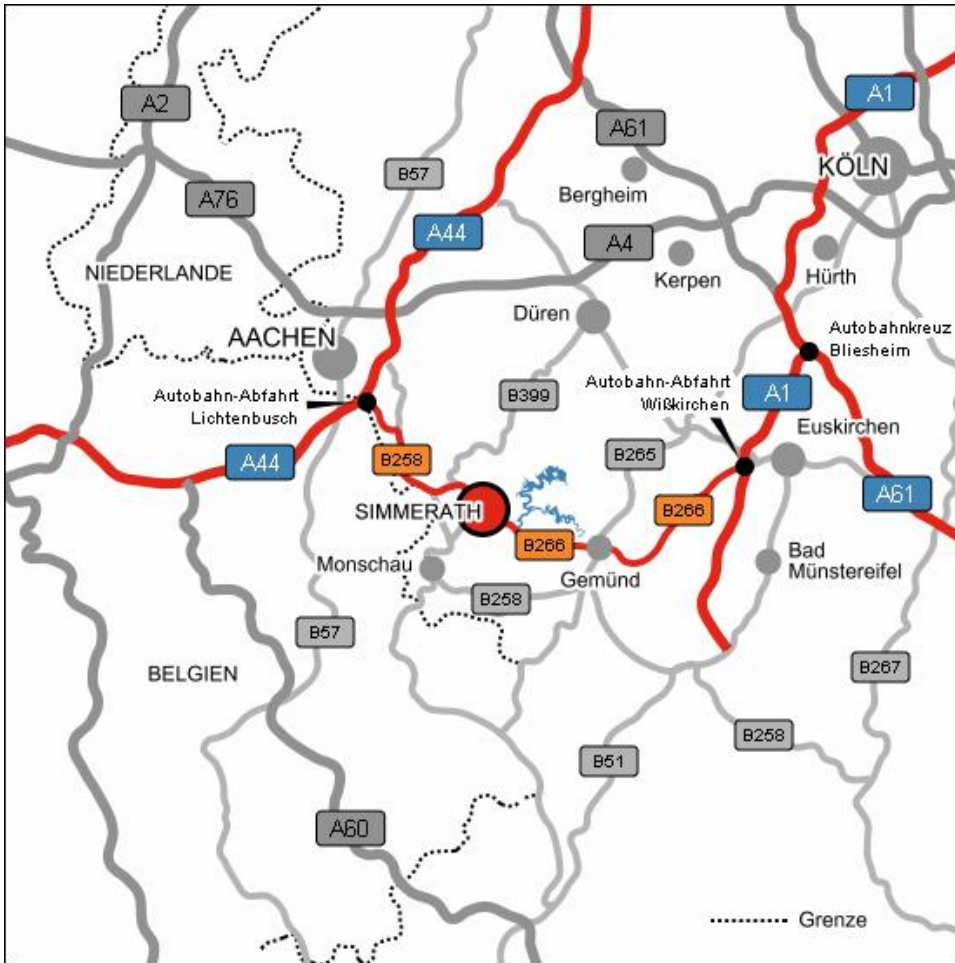

Ihr Weg zur BSN Thermprozesstechnik GmbH

Kammerbruchstraße 64 52152 Simmerath Telefon: +49 (0)2473 9277-0

Aus Richtung Köln

- Autobahn A1
- Autobahnkreuz Bliesheim Richtung Trier
- Autobahn-Abfahrt Wißkirchen
- B266 Richtung Kommern
- weiter über Gemünd, Einruhr und Kesternich
- weiter bis Simmerath

Aus Richtung Aachen

- Autobahn A44 Aachen-Lüttich
- Autobahn-Abfahrt Lichtenbusch
- L233 / B258 Richtung Roetgen
- L144 / B399 Richtung Lammersdorf
- B399 / B266 Richtung Rollesbroich
- K20 Lammersdorfer Straße
- weiter bis Simmerath

Aus aus Richtung Koblenz/Frankfurt

- Autobahn A61
- Autobahnkreuz Bliesheim
- Autobahn A1 Richtung Trier
- Autobahn-Abfahrt Wißkirchen
- B266 Richtung Gemünd
- weiter über Gemünd, Einruhr, Kesternich
- weiter bis Simmerath