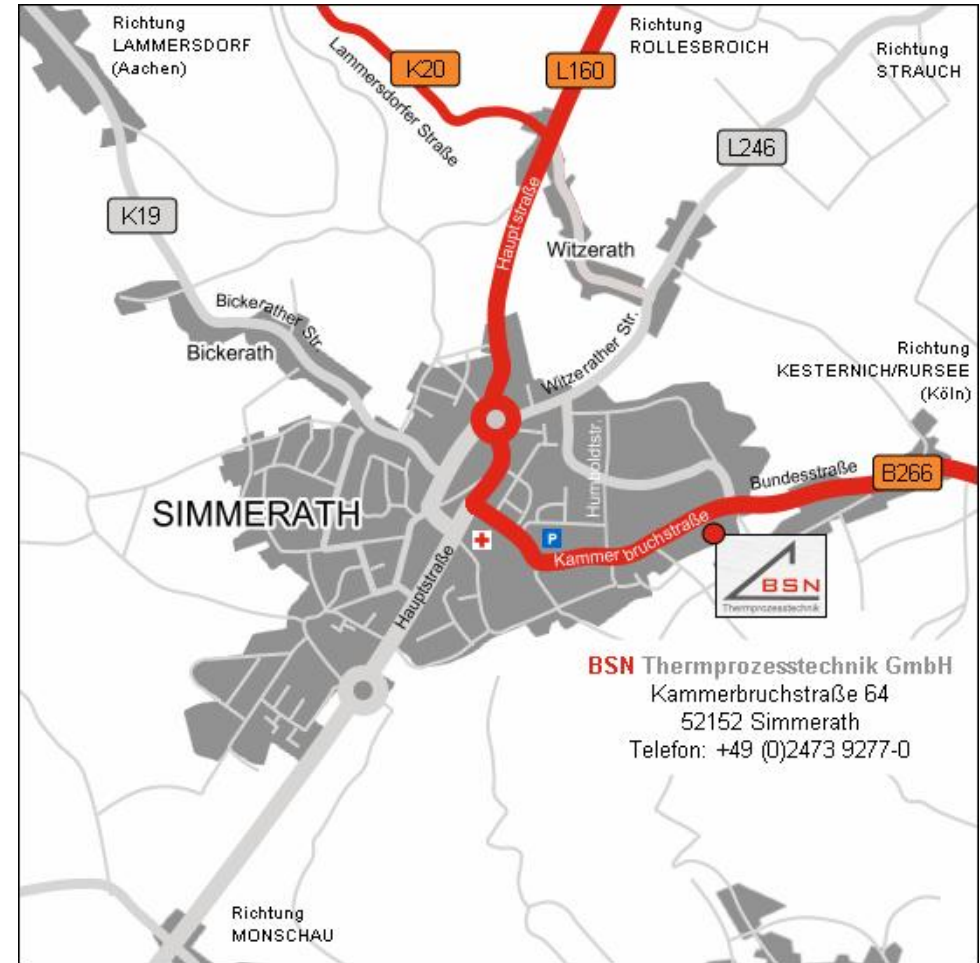

Ihr Weg zur BSN Thermprozesstechnik GmbH

Kammerbruchstraße 64 52152 Simmerath Telefon: +49 (0)2473 9277-0

Aus Richtung Köln

- Autobahn A1
- Autobahnkreuz Bliesheim Richtung Trier
- Autobahn-Abfahrt Wißkirchen
- B266 Richtung Kommern
- weiter über Gemünd, Einruhr und Kesternich
- weiter bis Simmerath

Aus Richtung Aachen

- Autobahn A44 Aachen-Lüttich
- Autobahn-Abfahrt Lichtenbusch
- L233 / B258 Richtung Roetgen
- L144 / B399 Richtung Lammersdorf
- B399 / B266 Richtung Rollesbroich
- K20 Lammersdorfer Straße
- weiter bis Simmerath

Aus aus Richtung Koblenz/Frankfurt

- Autobahn A61
- Autobahnkreuz Bliesheim
- Autobahn A1 Richtung Trier
- Autobahn-Abfahrt Wißkirchen
- B266 Richtung Gemünd
- weiter über Gemünd, Einruhr, Kesternich
- weiter bis Simmerath