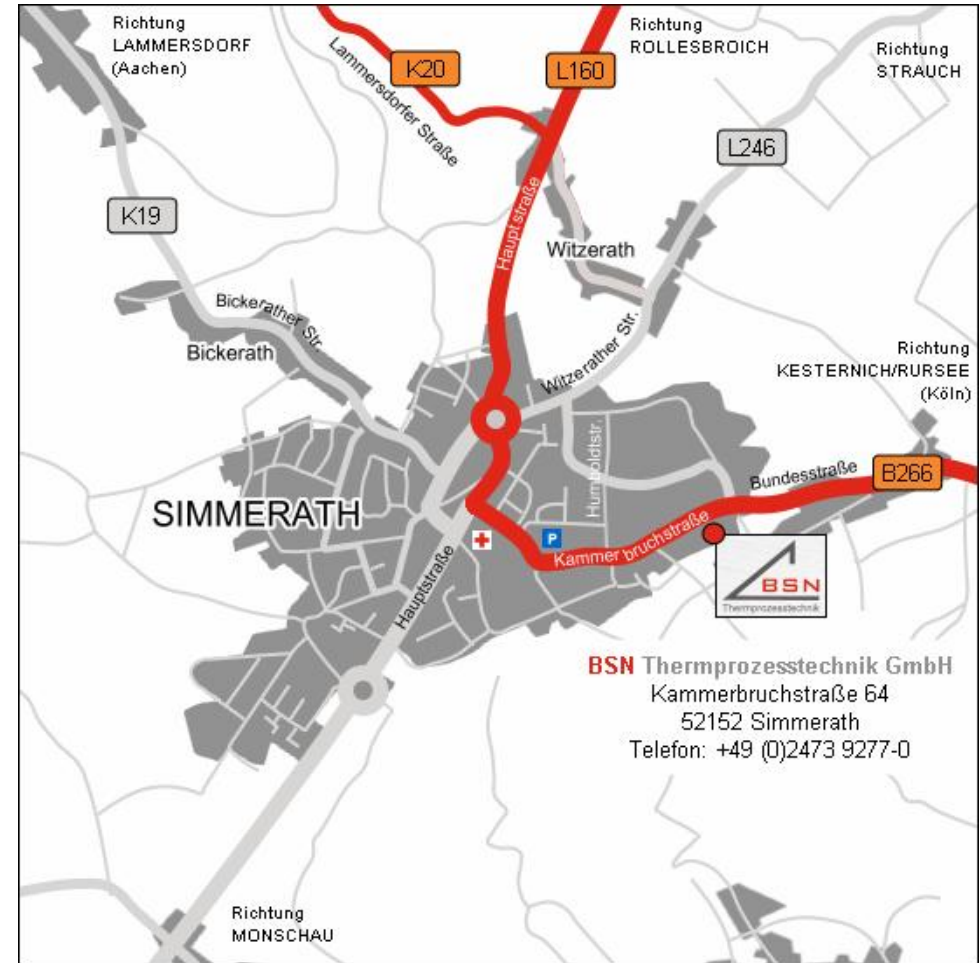

## Aus Richtung Köln

- Autobahn A1
- Autobahnkreuz Bliesheim Richtung Trier
- Autobahn-Abfahrt Wißkirchen
- B266 Richtung Kommern
- weiter über Gemünd, Einruhr und Kesternich
- weiter bis Simmerath

## Aus Richtung Aachen

- Autobahn A44 Aachen-Lüttich
- Autobahn-Abfahrt Lichtenbusch
- L233 / B258 Richtung Roetgen
- L144 / B399 Richtung Lammersdorf
- B399 / B266 Richtung Rollesbroich
- K20 Lammersdorfer Straße
- weiter bis Simmerath

## Aus aus Richtung Koblenz/Frankfurt

- Autobahn A61
- Autobahnkreuz Bliesheim
- Autobahn A1 Richtung Trier
- Autobahn-Abfahrt Wißkirchen
- B266 Richtung Gemünd
- weiter über Gemünd, Einruhr, Kesternich
- weiter bis Simmerath