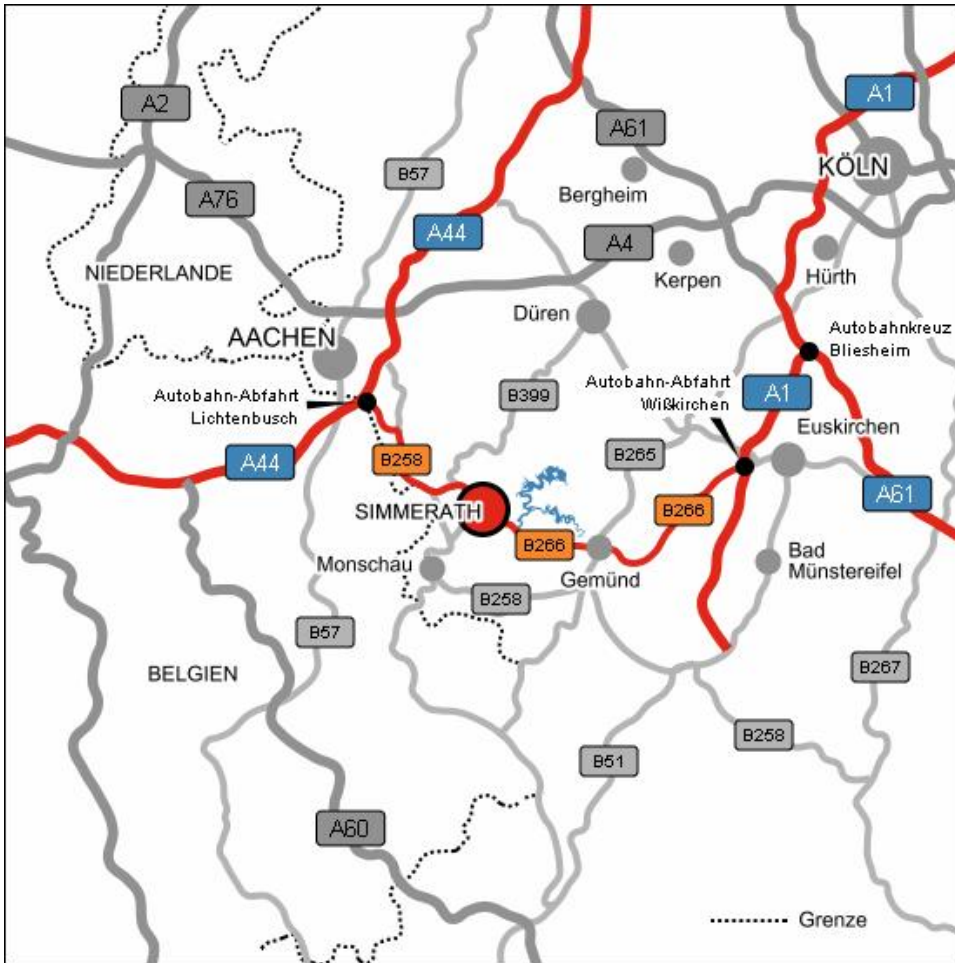

## Aus Richtung Köln

- Autobahn A1
- Autobahnkreuz Bliesheim Richtung Trier
- Autobahn-Abfahrt Wißkirchen
- B266 Richtung Kommern
- weiter über Gemünd, Einruhr und Kesternich
- weiter bis Simmerath

## Aus Richtung Aachen

- Autobahn A44 Aachen-Lüttich
- Autobahn-Abfahrt Lichtenbusch
- L233 / B258 Richtung Roetgen
- L144 / B399 Richtung Lammersdorf
- B399 / B266 Richtung Rollesbroich
- K20 Lammersdorfer Straße
- weiter bis Simmerath

## Aus aus Richtung Koblenz/Frankfurt

- Autobahn A61
- Autobahnkreuz Bliesheim
- Autobahn A1 Richtung Trier
- Autobahn-Abfahrt Wißkirchen
- B266 Richtung Gemünd
- weiter über Gemünd, Einruhr, Kesternich
- weiter bis Simmerath